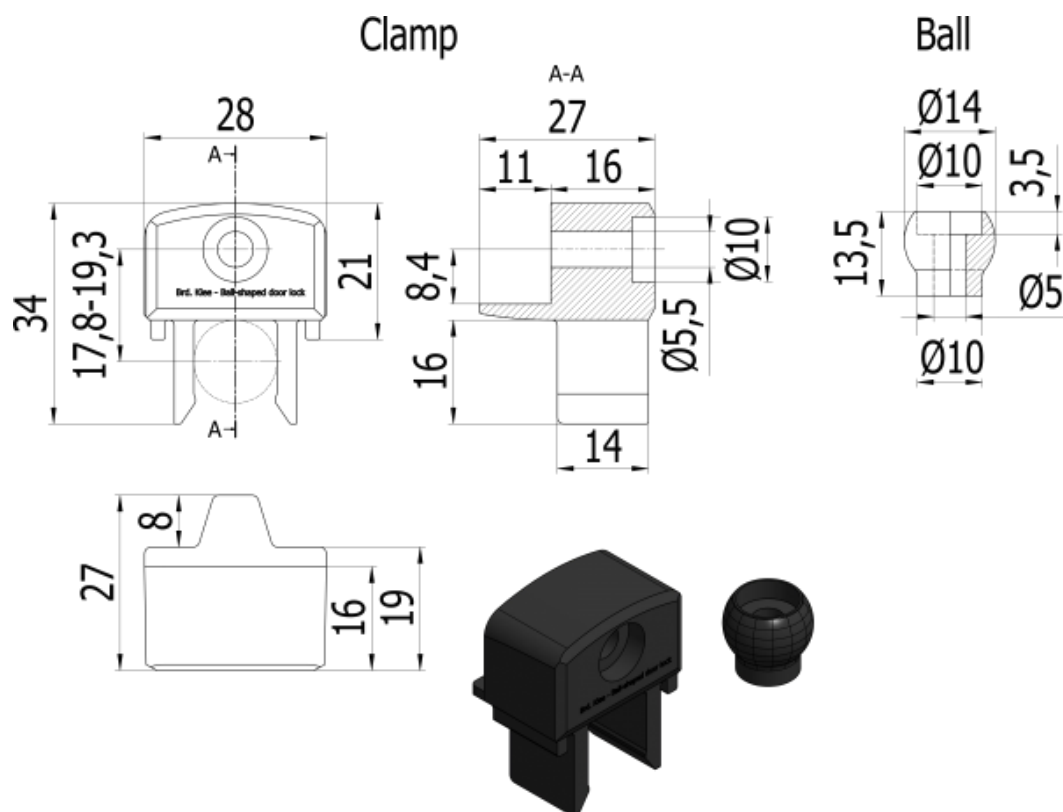

Varenummer: 2310006251
Beskrivelse: E+G låge-/dørholder BPS.30
Note: Husk også afstandsstykke

Mål

N = 30

Vægt i (g) = 10